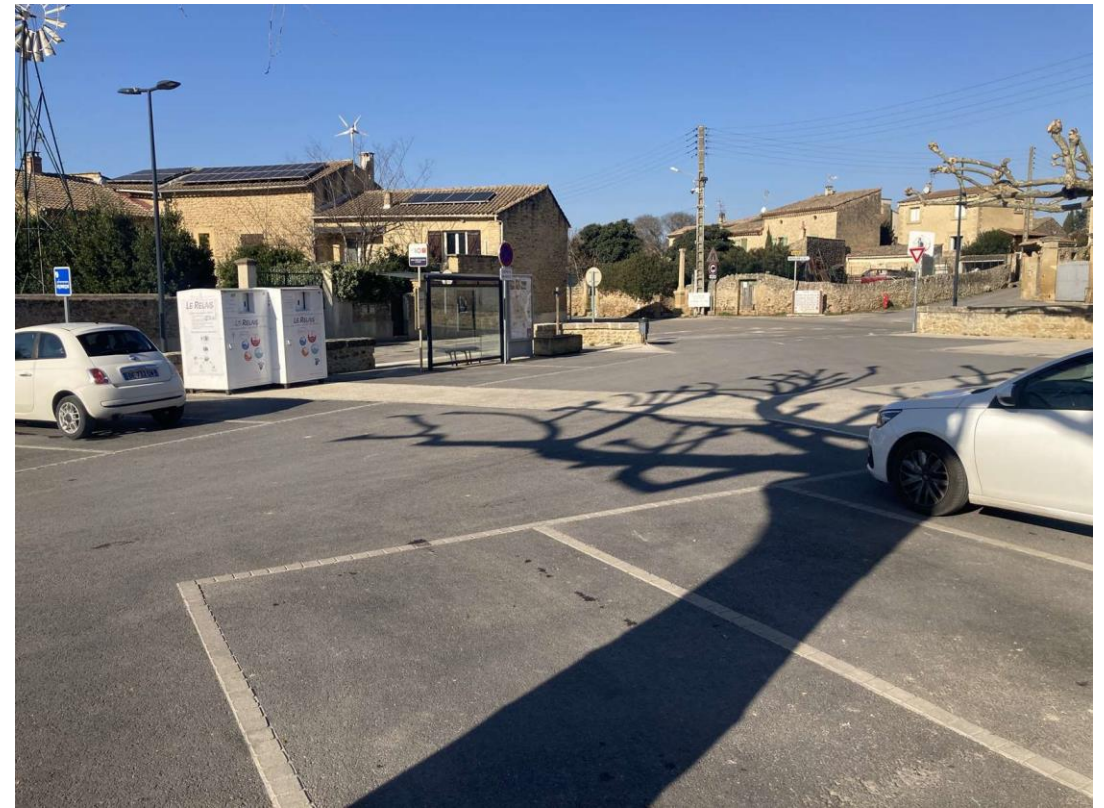

Département du GARD  
Commune de VERS-PONT DU GARD

❖ *Dissimulation des réseaux secs – Route de Castillon – RD n°192 et rue du marché*

**AVANT**

**APRES**

AVANT

APRES

Département du GARD  
Commune de VERS-PONT DU GARD

❖ *Dissimulation des réseaux secs – Route de Castillon – RD n°192 et rue du marché*

**AVANT**

**APRES**

Département du GARD  
Commune de VERS-PONT DU GARD

❖ *Dissimulation des réseaux secs – Route de Castillon – RD n°192 et rue du marché*